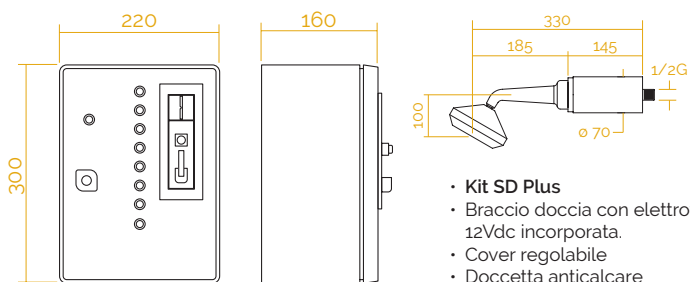

## Caratteristiche tecniche

- Comando per doccia temporizzata multipla fino a 8 postazioni
- Kit SD Plus composto da soffione, elettrovalvola, rubinetto d'arresto, cover esterna regolabile
- Azionamento tramite gettone o moneta da 0,20€/cent, 0,50€/cent o 1€
- Scelta del box tramite pulsante inox luminoso IP65
- Uscita dell'acqua regolabile da 1 a 8 minuti
- Centralina elettronica protetta dall'umidità
- Cassetta in vetroresina, antiruggine
- Microchip per controllo funzioni con software DMP
- Raddoppio del tempo inserendo doppio gettone o moneta
- Avviso con 3 spruzzi d'acqua a 30 sec. dal termine del tempo
- Indicatori luminosi libero/occupato
- Pulsante On-Off a tenuta stagna fornito per ogni postazione

## Pulsante On-Off

Le funzioni del pulsante On-Off possono essere regolate direttamente all'interno della centralina elettronica.

Le funzioni attivabili sono due: **Funzione Push**. Tramite questa funzione il pulsante arresta e riavvia il getto d'acqua del soffione doccia, mentre il tempo continua a scorrere. **Funzione Smart**. Tramite questa funzione il pulsante arresta e riavvia sia l'uscita dell'acqua sia il timer, permettendo all'utente di mantenere il tempo effettivo.